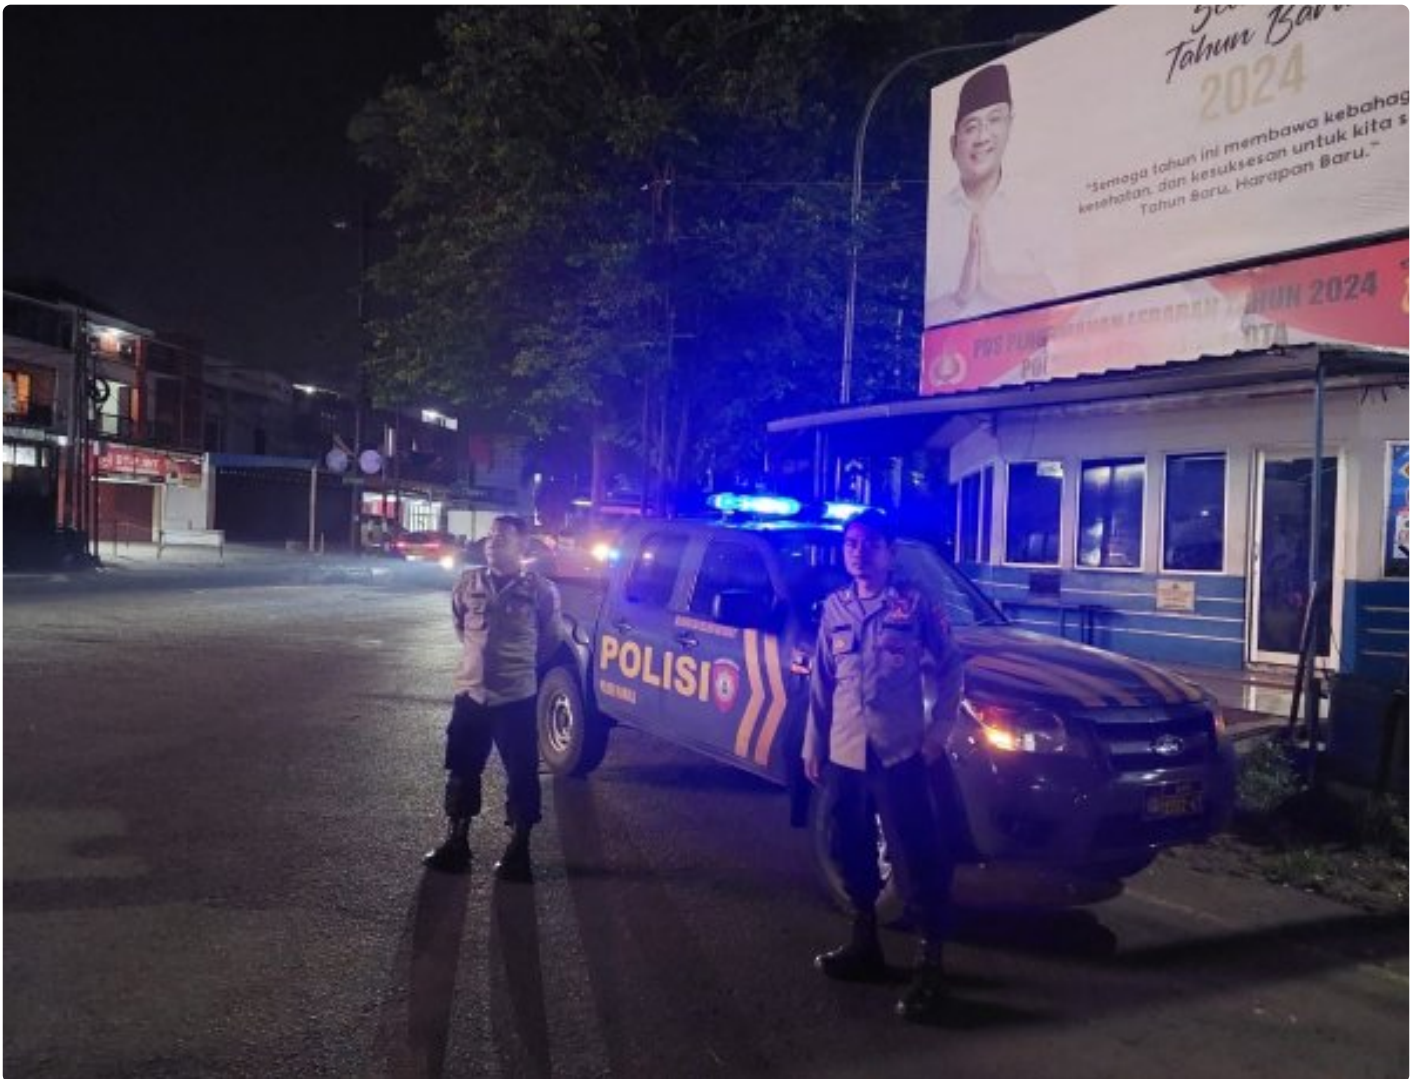

NEWSPAPER

Polsek Kawalu Tingkatkan Patroli Biru,Sambangi Pemukiman Warga

Tasikmalaya Kota - KOTATASIKMALAYA.NEWSPAPER.CO.ID

May 16, 2024 - 14:44

Polsek Kawalu Tingkatkan Patroli Biru,Sambangi Pemukiman Warga

POLRES TASIK KOTA –

Giati rutin Polsek Kawalu Polres Tasikmalaya Kota melaksanakan patroli malam antisipasi gangguan Kamtibmas dan memberikan himbauan kamtibmas kepada masyarakat.

Rabu, (15/05/2024)

Kegiatan patroli malam dengan sasaran perbankan, pertokoan, pemukiman penduduk dan lokasi yang di anggap rawan gangguan kamtibmas pada malam hari.

Kegiatan patroli merupakan upaya kepolisian dalam rangka menjaga situasi keamanan dan ketertiban masyarakat serta mencegah dan meminimalisir terjadinya tindak kejahatan serta memberikan himbauan kamtibmas juga mengajak warga untuk lebih meningkatkan kewaspadaan.